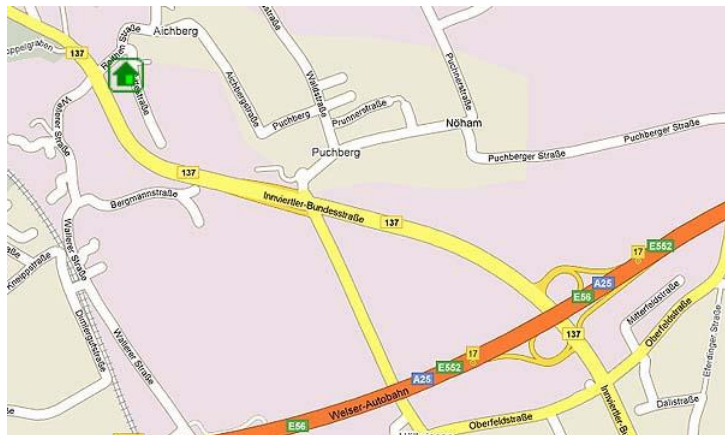

Anfahrt

Von Passau (A8/E56/E552)

Bei Knoten Wels auf A25 (Richtung Linz/Wien)

Von Salzburg (A1/E50)

Beim Voralpenkreuz auf die A8/E57 Richtung Passau/Wels wechseln. Anschließend bei Knoten Wels auf A25 (Richtung Linz/Wien)

Von Wien/Linz (A1/E60)

Bei Ansfelden auf A25 (Richtung Passau/Wels)

Gasthof Zur Waldschänke · Roithenstrasse 2 · A-4600 Wels

EINLADUNG

Landesverband landwirtschaftlicher
Wildtierproduzenten OÖ und Salzburg
Auf der Gugl 3, 4021 Linz
www.wildhaltung.at